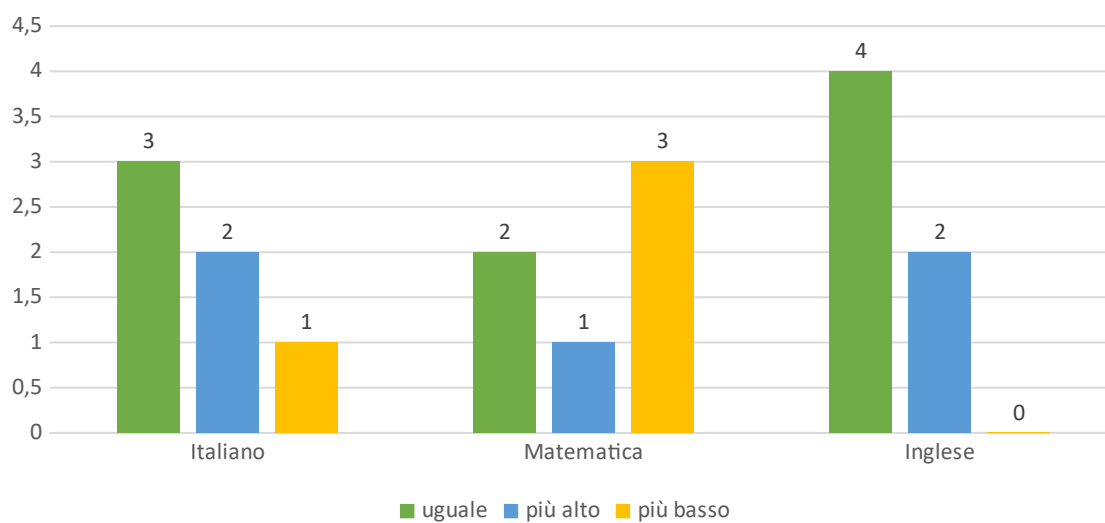

# GRAFICI CONTINUITA' SECONDARIA I GRADO E II GRADO

ANNO SCOLASTICO 2020-2021

I SEGUENTI GRAFICI CONFRONTANO I RISULTATI DEI NOSTRI ALUNNI DEL SECONDO QUADRIMESTRE DI TERZA MEDIA (Italiano, Matematica, Inglese) CON I RISULTATI DEL PRIMO QUADRIMESTRE DELLA CLASSE PRIMA DELLA SECONDARIA DI PRIMO GRADO (Italiano, Matematica, Inglese)

Osservazione:

- rimangono nel complesso uguali le valutazioni medie (7/8);
- cali si registrano soprattutto a livello del 6 e del 10 (in genere di un punto)

Continuità Istituto Tecnico Economico "Gentili"  
alunni n. 6

### Continuità Liceo Scientifico "G.Galilei" alunni n. 42