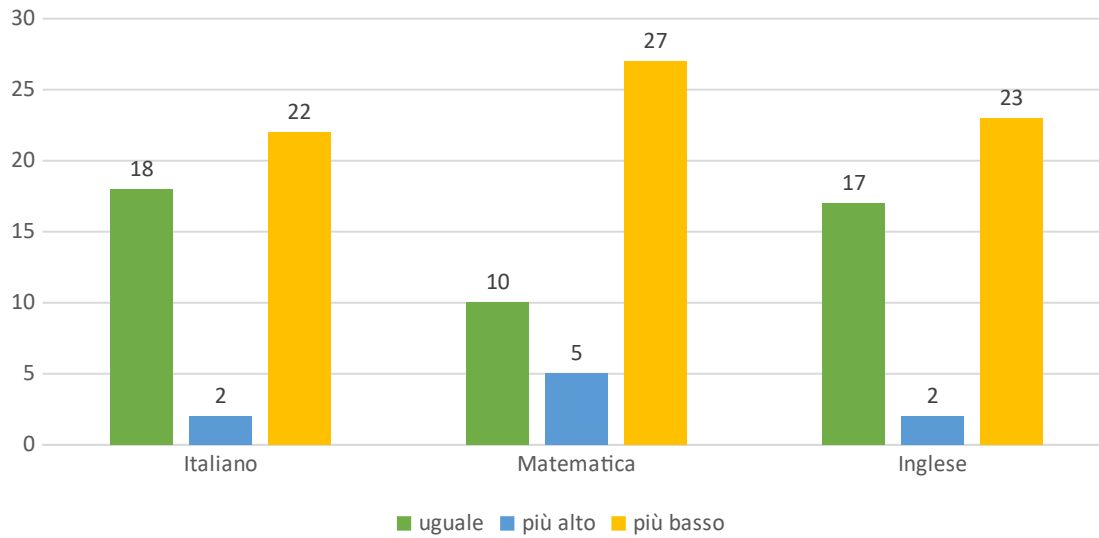

# GRAFICI CONTINUITA' SECONDARIA I GRADO E II GRADO

ANNO SCOLASTICO 2020-2021

I SEGUENTI GRAFICI CONFRONTANO I RISULTATI DEI NOSTRI ALUNNI DEL SECONDO QUADRIMESTRE DI TERZA MEDIA (Italiano, Matematica, Inglese) CON I RISULTATI DEL PRIMO QUADRIMESTRE DELLA CLASSE PRIMA DELLA SECONDARIA DI PRIMO GRADO (Italiano, Matematica, Inglese)

Osservazione:

- rimangono nel complesso uguali le valutazioni medie (7/8);
- cali si registrano soprattutto a livello del 6 e del 10 (in genere di un punto)

Continuità Istituto Tecnico Economico "Gentili"  
alunni n. 6

### Continuità Liceo Scientifico "G.Galilei" alunni n. 42