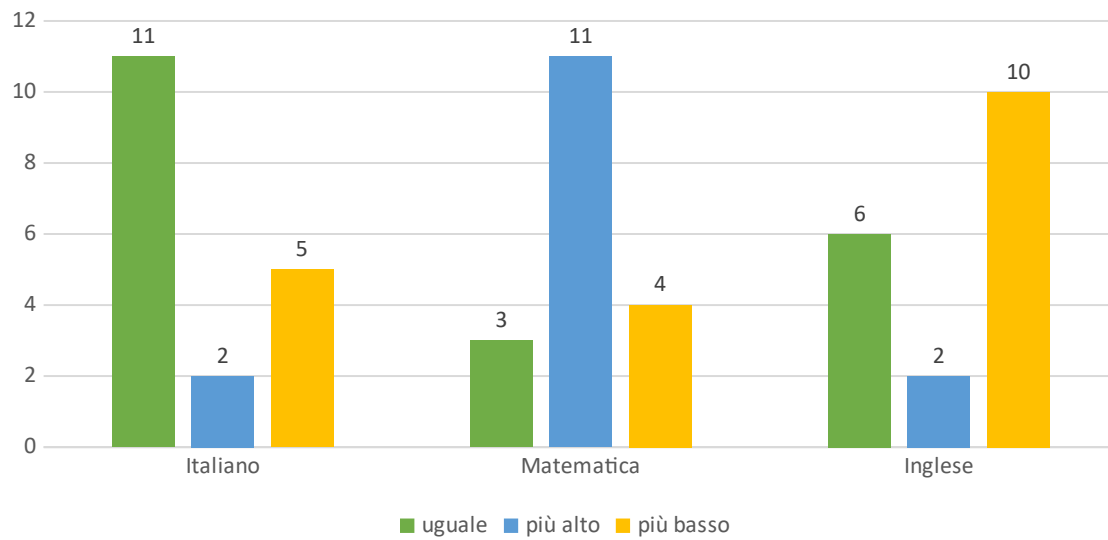

Continuità ITAS "P.M.Ricci" alunni n. 18