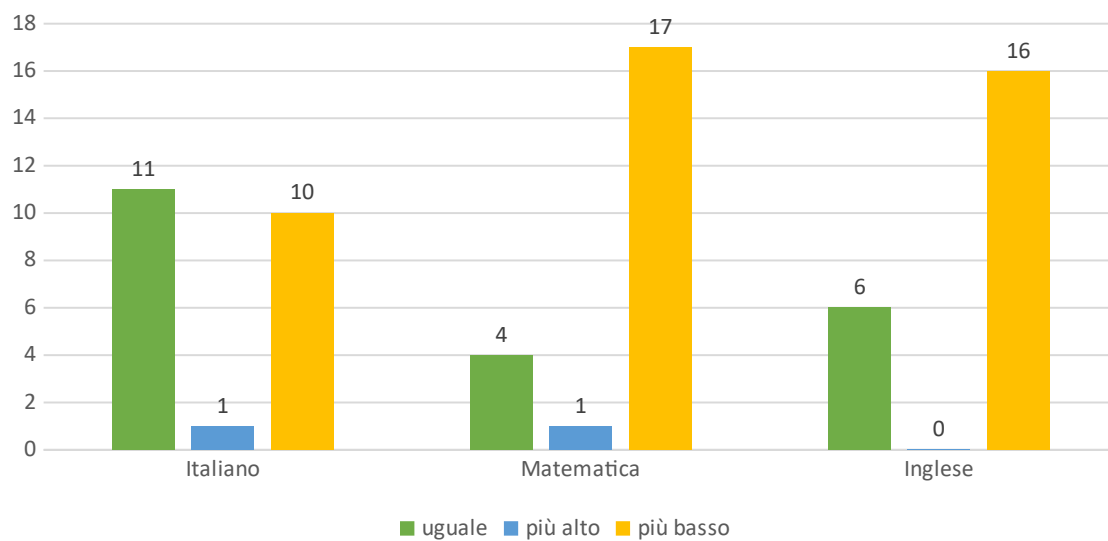

Continuità Liceo Classico "G. Leopardi" alunni n. 22