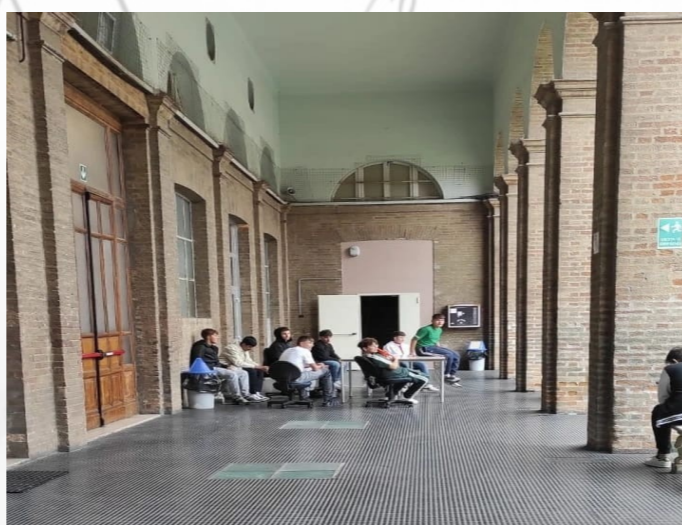

LA BELLEZZA DEL CONVITTO

Istituto Tecnico Tecnologico Girolamo e Margherita Montani FERMO (FM)
Corso Marconi, 35 63900 Fermo (FM) Tel. 0734622632

La bellezza di condividere

La bellezza di studiare insieme

La bellezza di avere uno spazio per esprimerti

La bellezza di non essere mai solo

La bellezza di crescere insieme

Vieni anche tu a scoprire la bellezza del Convitto

FORMULA SEMICONVITTO:

13:30	Arrivo in Convitto per il pranzo
14:00 - 14:40	Attività ricreativa
14:45 - 17:00	Studio assistito con gli educatori di squadra
17:00 - 17:30	Merenda
17:30 - 18:30	Secondo momento di studio e ripasso conclusivo