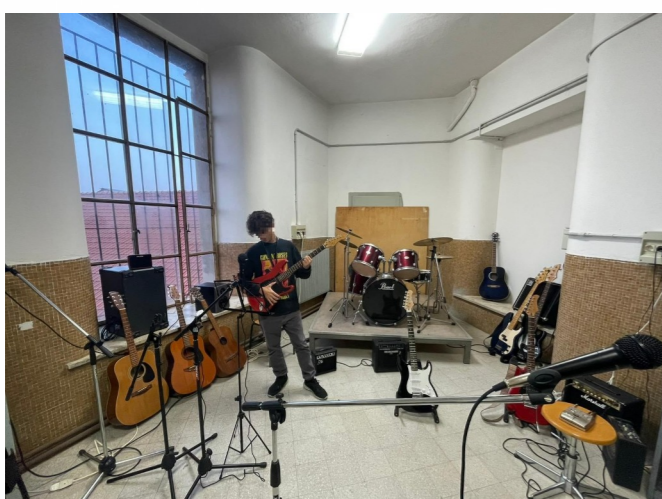

La bellezza di avere uno spazio per esprimerti

La bellezza di non essere mai solo

La bellezza di crescere insieme

Vieni anche tu a scoprire la bellezza del Convitto

FORMULA SEMICONVITTO:

13:30	Arrivo in Convitto per il pranzo
14:00 - 14:40	Attività ricreativa
14:45 - 17:00	Studio assistito con gli educatori di squadra
17:00 - 17:30	Merenda
17:30 - 18:30	Secondo momento di studio e ripasso conclusivo